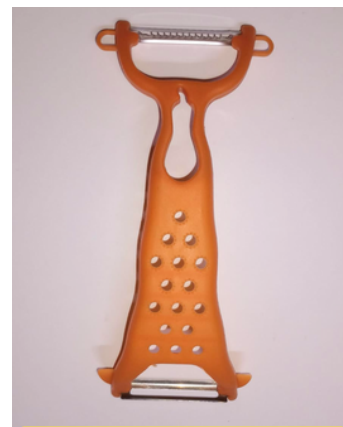

***EL PRECIO DE MAYOREO APLICA A PARTIR DE 6 PIEZAS IGUALES DEL PRODUCTO*
PRECIO NETOS**

ARTÍCULOS DE COCINA

PLATO TAQUERO

MAYOREO \$7
MENUDEO \$9.50

SERVIDOR DE ELOTE

MAYOREO \$15
MENUDEO \$20

PELADOR 3 EN 1

MAYOREO \$15
MENUDEO \$20

PELADOR IMPERIAL 035

MAYOREO \$25
MENUDEO \$29

SERVILLETERO PLASTICO

MAYOREO \$9.50
MENUDEO \$12

EXPRIMIDOR DE PLÁSTICO

MAYOREO \$16.50
MENUDEO \$20

***EL PRECIO DE MAYOREO APLICA A PARTIR DE 6 PIEZAS IGUALES DEL PRODUCTO*
PRECIO NETOS**